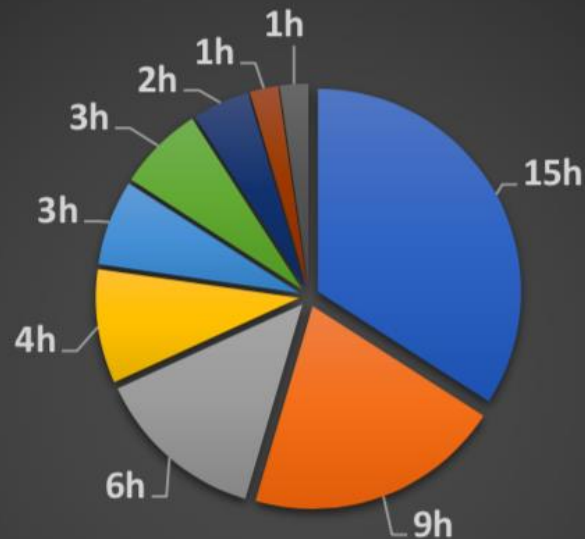

STAGE ACCÈS & SÉSAME					
HORAIRES	Lundi 22 Février	Mardi 23 Février	Mercredi 24 Février	Jeudi 25 Février	Vendredi 26 Février
9h-9h30	Raisonnement & Compétences Sésame 4h  - 9h à 13h -	Raisonnement Logique & Mathématiques Accès 4h  - 9h à 13h -	Anglais Sésame 2h  - 9h à 11h -	Analyse Documentaire & Connaissances des Enjeux Contemporains Sésame 3h  - 9h à 12h -	CB Raisonnement Logique & Mathématiques Accès 2h30  - 9h à 11h30 -
9h30-10h					
10h-10h30					
10h30-11h					
11h-11h30			Raisonnement & Compétences Sésame 2h  - 11h à 13h -	CB Raisonnement & Compétences Sésame 1h  - 12h à 13h -	CB Anglais Accès 45min & CB Ouverture Culturelle Accès 45 min 1h30 - 11h30 à 13h -
11h30-12h					
12h-12h30					
12h30-13h					
13h - 14h					
14h - 14h30	Raisonnement Logique & Mathématiques Accès 5h  - 14h à 19h -	Anglais Accès 3h  - 14h à 17h -	Oral Collectif Type ESSCA Accès 2h  - 14h à 16h -	CB Analyse Documentaire & Connaissances des Enjeux Contemporains Sésame 3h  - 14h à 17h -	CB Synthèse Accès 3h  - 14h à 17h -
14h30-15h					
15h-15h30					
15h30-16h					
16h-16h30		Oraux Individuels d'Argumentation Personnalité & Motivation 2h  - 16h à 18h -	CB Langues Sésame 2h  - 17h à 19h -	Raisonnement Logique & Mathématiques Accès 2h  - 17h à 19h -	
16h30-17h					
17h-17h30					
17h30-18h					
18h-18h30	Synthèse Accès 1h  - 18h à 19h -				
18h30-19h					

## STAGE ACCÈS + SÉSAME 44h

- Concours Blancs (Accès 9h & Sésame 6h)
- Raisonnement Logique & Mathématiques Accès
- Raisonnement & Compétences Sésame
- Oraux
- Analyse Documentaire & Connaissances des Enjeux Contemporains Sésame
- Anglais Accès
- Anglais Sésame
- Synthèse Accès
- Ouverture Culturelle Accès