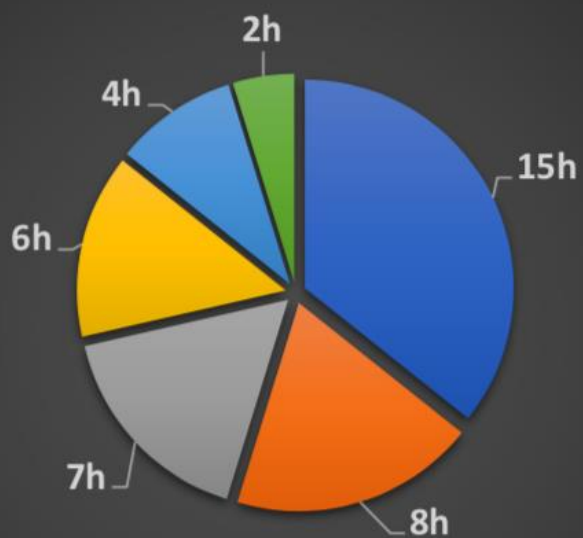

STAGE ACCÈS						
HORAIRES	Lundi 22 Février	Mardi 23 Février	Mercredi 24 Février	Jeudi 25 Février	Vendredi 26 Février	
9h-9h30	Synthèse Accès 2h  - 9h à 11h -	Raisonnement Logique & Mathématiques Accès 4h  - 9h à 13h -	Anglais Accès 3h  - 9h à 12h -	Raisonnement Logique & Mathématiques Accès 4h  - 9h à 13h -	CB Raisonnement Logique & Mathématiques Accès 2h30  - 9h à 11h30 -	
9h30-10h						
10h-10h30						
10h30-11h						
11h-11h30	Anglais Accès 2h  - 11h à 13h -	- 9h à 13h -	Synthèse Accès 1h - 12h à 13h -	- 9h à 13h -	CB Anglais Accès 45min & CB Ouverture Culturelle Accès 45 min 1h30 - 11h30 à 13h -	
11h30-12h						
12h-12h30						
12h30-13h						
13h - 14h	PAUSE DEJEUNER					
14h - 14h30	Raisonnement Logique & Mathématiques Accès 5h  - 14h à 19h -	Anglais Accès 3h  - 14h à 17h -	Oral Collectif Type ESSCA Accès 2h  - 14h à 16h -	Ouverture Culturelle Accès 1h - 14h à 15h -	CB Synthèse Accès 3h  - 14h à 17h -	
14h30-15h						
15h-15h30			Ouverture Culturelle Accès 1h - 17h à 18h -	Oraux Individuels d'Argumentation Personnalité & Motivation 2h  - 16h à 18h -		Synthèse Accès 2h  - 15h à 17h -
15h30-16h						
16h-16h30		Synthèse Accès 1h - 18h à 19h -	- 14h à 17h -	- 15h à 17h -	Raisonnement Logique & Mathématiques Accès 2h  - 17h à 19h -	
16h30-17h						
17h-17h30		- 14h à 19h -	Ouverture Culturelle Accès 1h - 17h à 18h -	Oraux Individuels d'Argumentation Personnalité & Motivation 2h  - 16h à 18h -	- 15h à 17h -	Raisonnement Logique & Mathématiques Accès 2h  - 17h à 19h -
17h30-18h						
18h-18h30						
18h30-19h						

## STAGE ACCÈS 42h

■ Raisonnement Logique & Mathématiques

■ Anglais

■ Concours Blancs

■ Synthèse

■ Oraux

■ Ouverture Culturelle