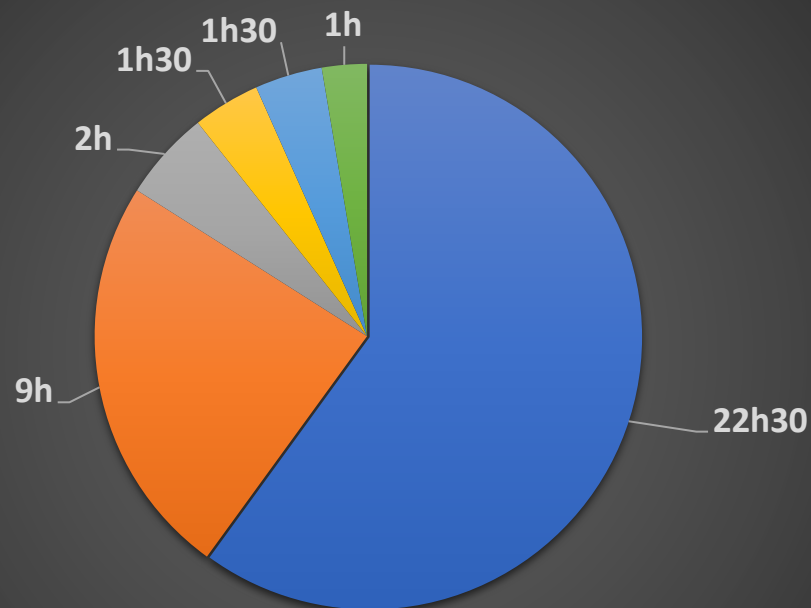

Stage Advance, Avenir & Puissance Alpha

■ Mathématiques & Physique Chimie ■ Concours Blancs ■ Anglais
■ Oral Mathématiques ■ Oral Personnalité & Motivation ■ Compréhension & Expression

TARIFS*

*paiement en 3 fois possible

**Entretien
Pédagogique &
d'Orientation Initial :
75€ TTC**

**Stage 37h30 :
820€ TTC**

**Total :
895€ TTC**