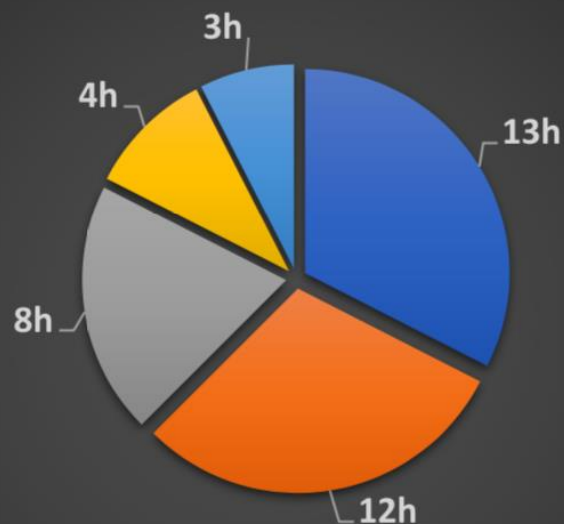

STAGE SÉSAME					
HORAIRES	Lundi 22 Février	Mardi 23 Février	Mercredi 24 Février	Jeudi 25 Février	Vendredi 26 Février
9h-9h30	Raisonnement & Compétences Sésame 4h - 9h à 13h -	Anglais Sésame 4h - 9h à 13h -	Raisonnement & Compétences Sésame 4h - 9h à 13h -	CB Analyse Documentaire & Connaissances des Enjeux Contemporains Sésame 3h - 9h à 12h -	CB Analyse Documentaire & Connaissances des Enjeux Contemporains Sésame 3h - 9h à 12h -
9h30-10h					
10h-10h30					
10h30-11h					
11h-11h30				CB Raisonnement & Compétences Sésame 1h - 12h à 13h -	CB Raisonnement & Compétences Sésame 1h - 12h à 13h -
11h30-12h					
12h-12h30					
12h30-13h					
13h - 14h	PAUSE DEJEUNER				
14h - 14h30	Analyse Documentaire & Connaissances des Enjeux Contemporains Sésame 3h - 14h à 17h -	Raisonnement & Compétences Sésame 4h - 14h à 18h -	Anglais Sésame 4h - 14h à 18h -	CB Analyse Documentaire & Connaissances des Enjeux Contemporains Sésame 3h - 14h à 17h -	Oraux Individuels d'Argumentation Personnalité & Motivation 4h - 14h à 18h -
14h30-15h					
15h-15h30					
15h30-16h					
16h-16h30				CB L.V.2 Sésame 1h - 17h à 18h -	
16h30-17h					
17h-17h30					
17h30-18h					
18h-18h30					
18h30-19h					

STAGE SÉSAME 40h

- Concours Blancs
- Raisonnement & Compétences
- Anglais & LV2
- Oraux
- Analyse Documentaires & Connaissances des Enjeux Contemporains

TARIFS*

*paiement en 3 fois possible

**Entretien
Pédagogique &
d'Orientation Initial :
75€ TTC**