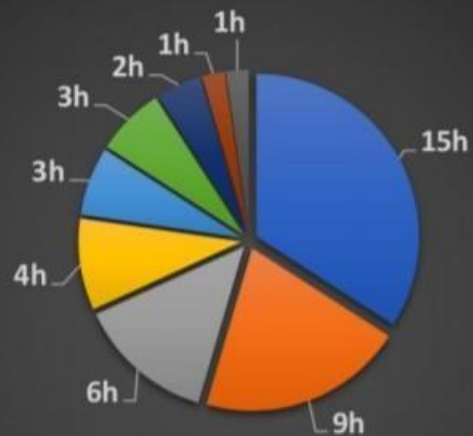

Lycée
Sup'
Orientation Concours

9 avenue Alexandre Maistrasse
92 500 Rueil-Malmaison
www.lyceesup.com/
delphine.gret@gmail.com 06 50 74 27 27

STAGE SÉSAME & ACCES

TERMINALE

DU 22 AU 26 FÉVRIER 2021

STAGE SESAME & ACCES					
HORAIRES	LUNDI	MARDI	MERCREDI	JEUDI	VENREDI
9h-9h30	Raisonnement & Compétences Sésame 4h -9h à 13h-	Raisonnement logique & Mathématiques Accès 4h -9h à 13h-	Raisonnement & compétences Sésame 2h -9h à 11h-	Analyse Documentaires & Connaissances des Enjeux Contemporains Sésame 3h -9h à 12h-	CB Raisonnement logique & Mathématiques Accès 2h30 -9h à 11h30-
9h30-10h			Anglais Sésame 2h -11h à 13h-		
10h-10h30					CB Anglais Accès 45min & CB Ouverture Culturelle Accès 45min 1h30 -11h30 à 13h-
10h30-11h					
11h-11h30					
11h30-12h					
12h-12h30					
12h30-13h					
13h-14h					
14h-14h30	Raisonnement logique & Mathématiques Accès 5h -14h à 19h-	Anglais Accès 3h -14h à 17h-	Oral collectifs Type ESSCA Accès 2h -14h à 16h-	CB Analyse Documentaires & Connaissances des Enjeux Contemporains Sésame 3h -14h à 17h-	CB Synthèse Accès -14h à 17h-
14h30-15h		Ouverture Culturelle Accès 1h -17h à 18h-	Oraux individuels d'Argumentations personnalisés & motivation 2h -16h à 18h-		
15h-15h30				CB langues Sésame 2h -17h à 19h-	Raisonnement logique & Mathématiques Accès 1h -17h à 19h-
15h30-16h					
16h-16h30					
16h30-17h					
17h-17h30					
17h30-18h					
18h-18h30					
18h30-19h					

STAGE ACCÈS + SÉSAME 44h

- Concours Blancs (Accès 9h & Sésame 6h)
- Raisonnement Logique & Mathématiques Accès
- Raisonnement & Compétences Sésame
- Oraux
- Analyse Documentaire & Connaissances des Enjeux Contemporains Sésame
- Anglais Accès
- Anglais Sésame
- Synthèse Accès
- Ouverture Culturelle Accès